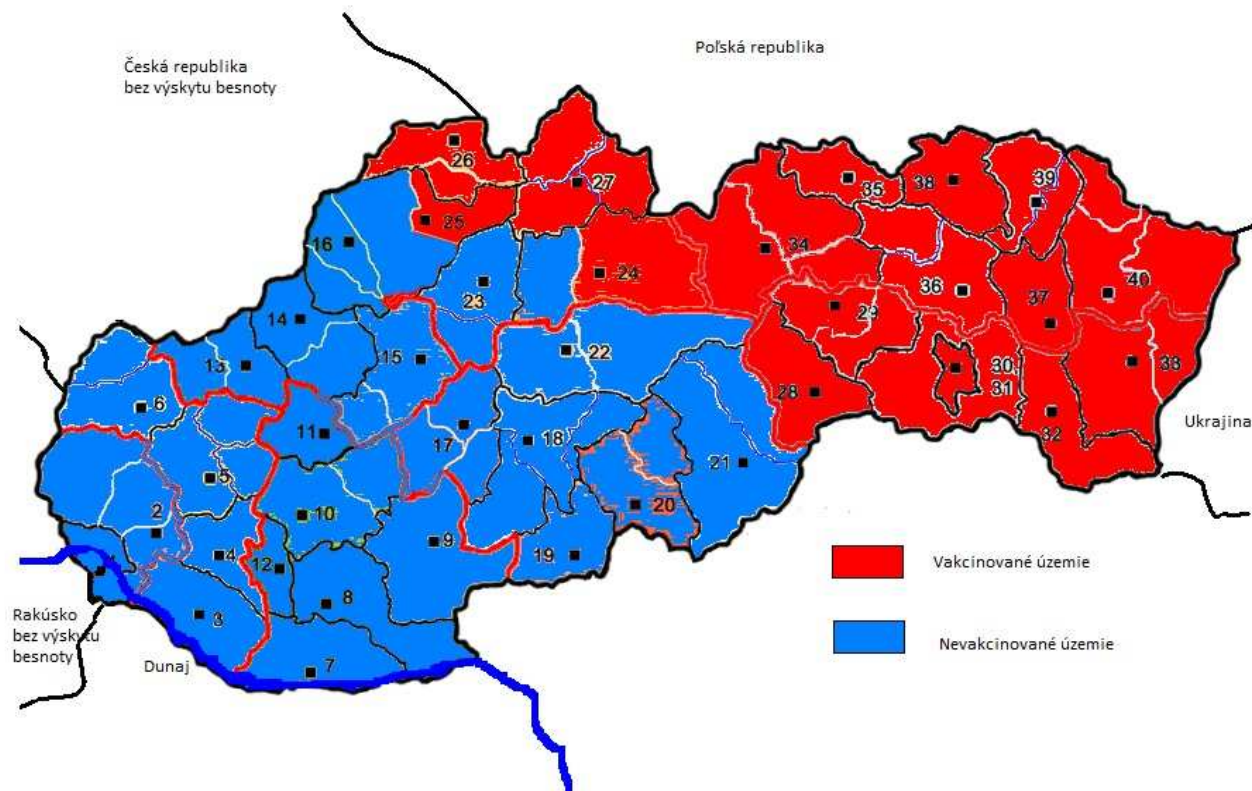

Orálna vakcinácia líšok proti besnote – jarná kampaň 2016

Štátna veterinárna a potravinová správa Slovenskej republiky (ďalej len “ŠVPS SR”) organizuje tridsiatutretiu sezónnu kampaň orálnej vakcinácie voľne žijúcich líšok proti besnote spôsobom, ktorý zodpovedá kritériám WHO.

Program stanovuje cieľ opätovne dosiahnuť štatút Slovenskej republiky ako krajiny bez výskytu besnoty a tým minimalizovať výdavky štátneho rozpočtu, ktoré sú vynakladané na prevenciu a tlmenie besnoty v rezorte pôdohospodárstva a zdravotníctva. Jarná kampaň 2016 orálnej vakcinácie proti besnote bude spolufinancovaná Európskou úniou na základe Rozhodnutia o finančnom príspevku (grante), schvaľujúce národné programy a pridružené financovanie do výšky 75% nákladov na laboratórne testy a nákup a distribúciu očkovacej látky a jednorázovú platbu za voľne žijúce zvieratá, z ktorého sa odobrala vzorka.

- 1. Termín orálnej vakcinácie – 4. apríla 2016 až 18. apríla 2016** (posun je možný podľa vývoja počasia)
- 2. Vakcinačné územie :**

Nakoľko Česká republika a Rakúsko sú vyhlásené za krajiny bez výskytu besnoty a v Maďarsku je priaznivá situácia vo výskyte besnoty, vakcinačné územie Slovenskej republiky je zmenšené o územia Regionálnych veterinárnych a potravinových správ (ďalej len „RVPS“): Bratislava, Senec, Dunajská Streda, Galanta, Trnava, Senica, Komárno, Nové Zámky, Levice, Nitra, Topoľčany, Šaľa, Nové Mesto nad Váhom, Trenčín, Prievidza, Púchov, Žiar nad Hronom, Zvolen, Veľký Krtíš, Lučenec, Rimavská Sobota, Banská Bystrica a Martin. Na území RVPS Liptovský Mikuláš sa bude vakcinovať iba okres Liptovský Mikuláš (viď mapka).