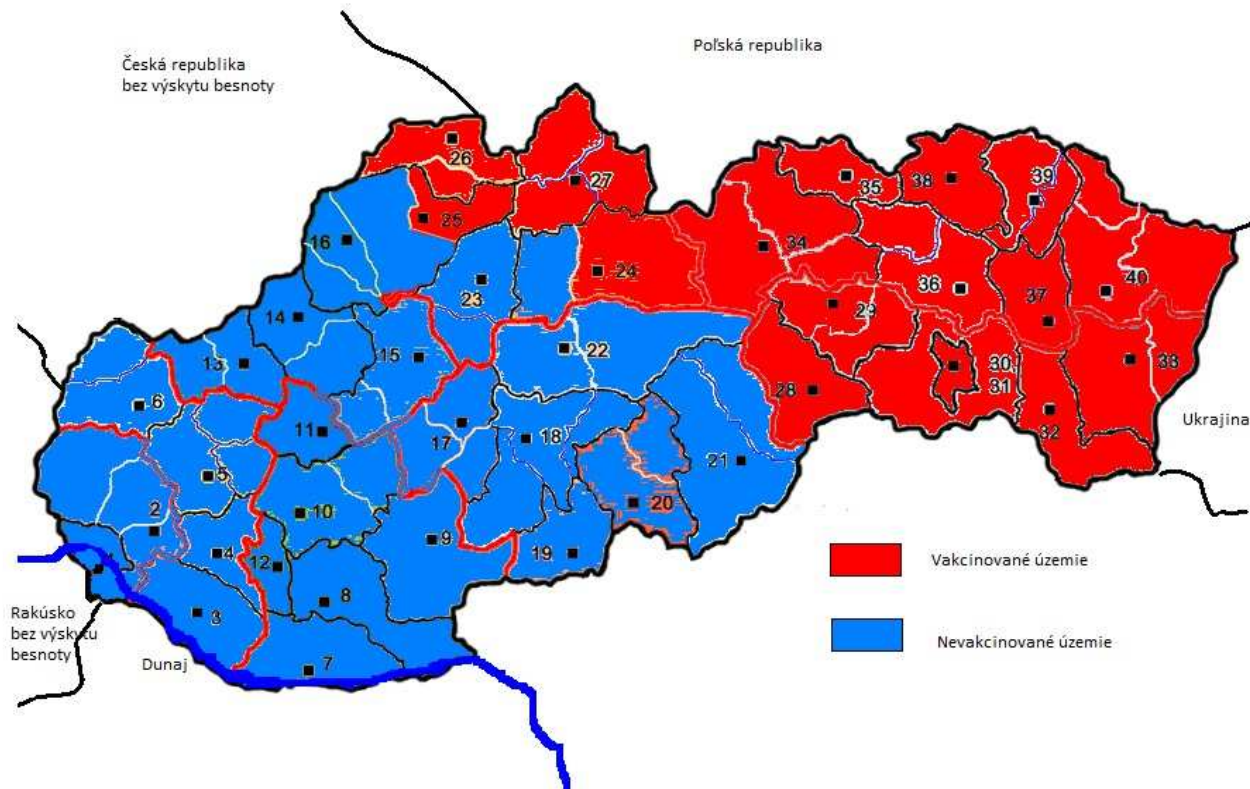

Orálna vakcinácia líšok proti besnote – jarná kampaň 2015

Štátna veterinárna a potravinová správa Slovenskej republiky (ďalej len “ŠVPS SR”) organizuje tridsiatuprvú sezónnu kampaň orálnej vakcinácie voľne žijúcich líšok proti besnote spôsobom, ktorý zodpovedá kritériám WHO.

Program stanovuje cieľ opätovne dosiahnuť štatút Slovenskej republiky ako krajiny bez výskytu besnoty a tým minimalizovať výdavky štátneho rozpočtu, ktoré sú vynakladané na prevenciu a tlmenie besnoty v rezorte pôdohospodárstva a zdravotníctva. Jarná kampaň 2015 orálnej vakcinácie proti besnote bude spolufinancovaná Európskou úniou na základe Rozhodnutie o finančnom príspevku (grante), schvaľujúce národné programy a pridružené financovanie SANTE/VP/2015/SK/SI2.700831 do výšky 75% nákladov na laboratórne testy a nákup a distribúciu očkovacej látky a jednorázovú platbu za voľne žijúce zviera, z ktorého sa odobrala vzorka.

1. **Termín orálnej vakcinácie – 13. apríla 2015 až 24. apríla 2015** (posun je možný podľa vývoja počasia)
2. **Vakcinačné územie :**

Nakoľko Česká republika a Rakúsko sú vyhlásené za krajiny bez výskytu besnoty a v Maďarsku je priaznivá situácia vo výskyte besnoty, vakcinačné územie Slovenskej republiky je zmenšené o územia Regionálnych veterinárnych a potravinových správ (ďalej len „RVPS“): Bratislava, Senec, Dunajská Streda, Galanta, Trnava, Senica, Komárno, Nové Zámky, Levice, Nitra, Topoľčany, Šaľa, Nové Mesto nad Váhom, Trenčín, Prievidza, Púchov, Žiar nad Hronom, Zvolen, Veľký Krtíš, Lučenec, Rimavská Sobota, Banská Bystrica a Martin. Na území RVPS Liptovský Mikuláš sa bude vakcinovať iba okres Liptovský Mikuláš (viď mapka).