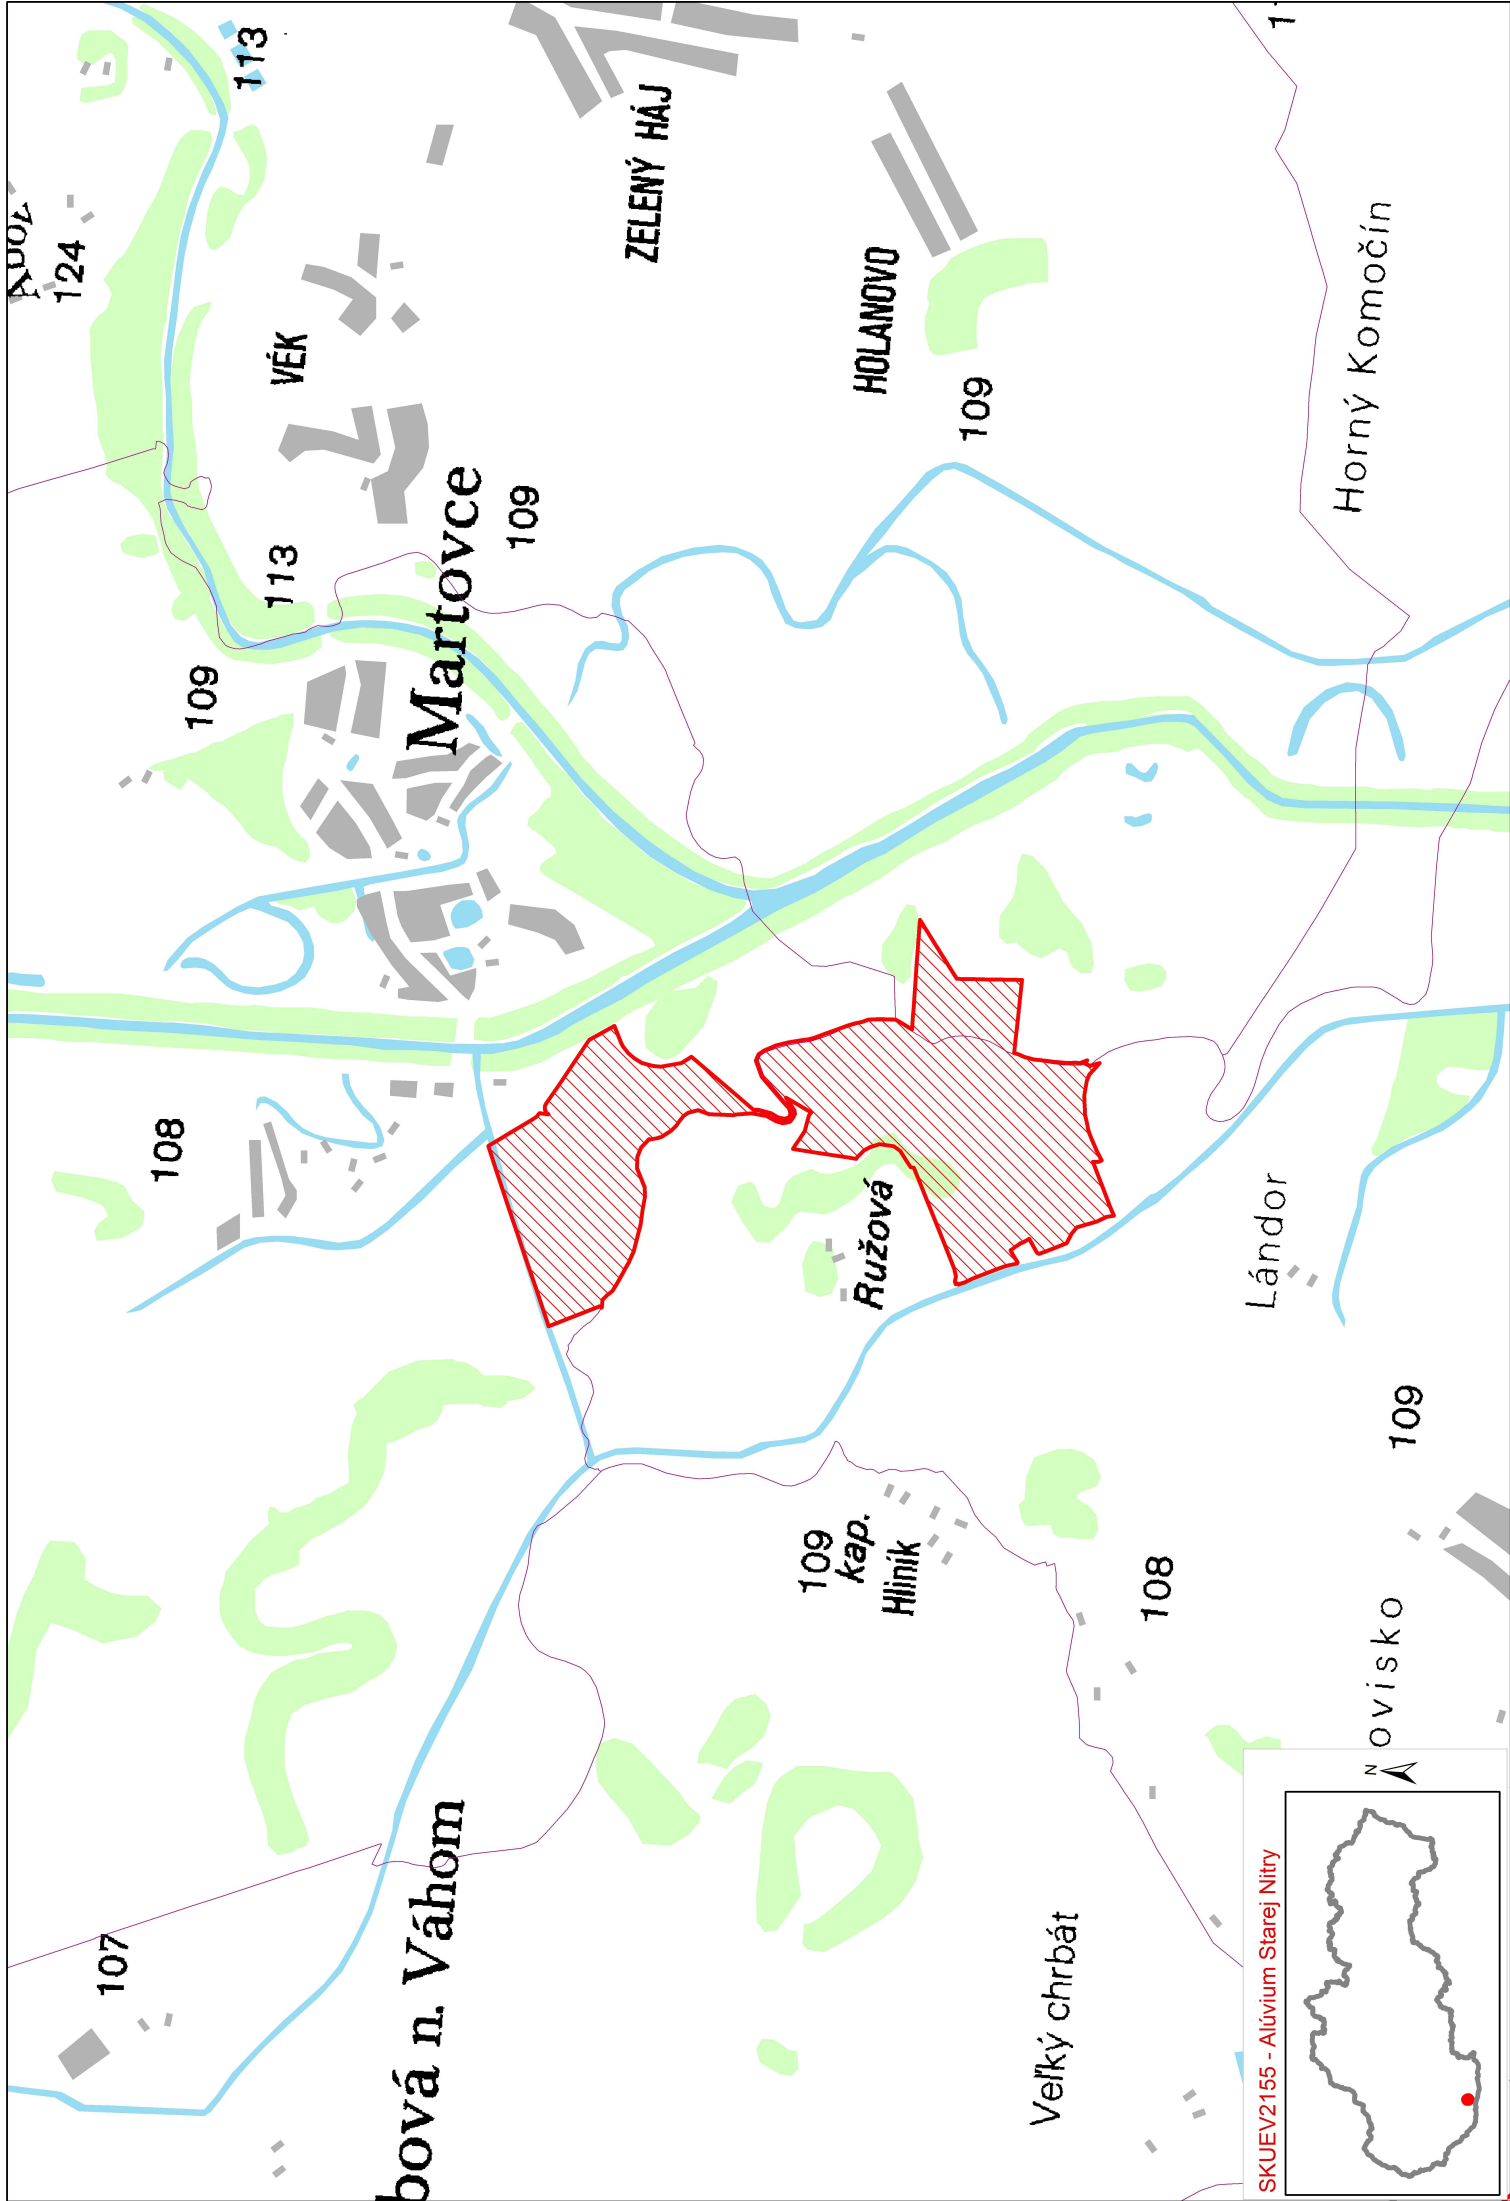

SKUEV2155 - Alúvium Starej Nitry

bová n. Váhom

Martovce

ZELENÝ HÁJ

HOLANOVO

Horný Komočín

Ružová

Lándor

109
kap.
Hliník

Veľký chrbát

ovisko