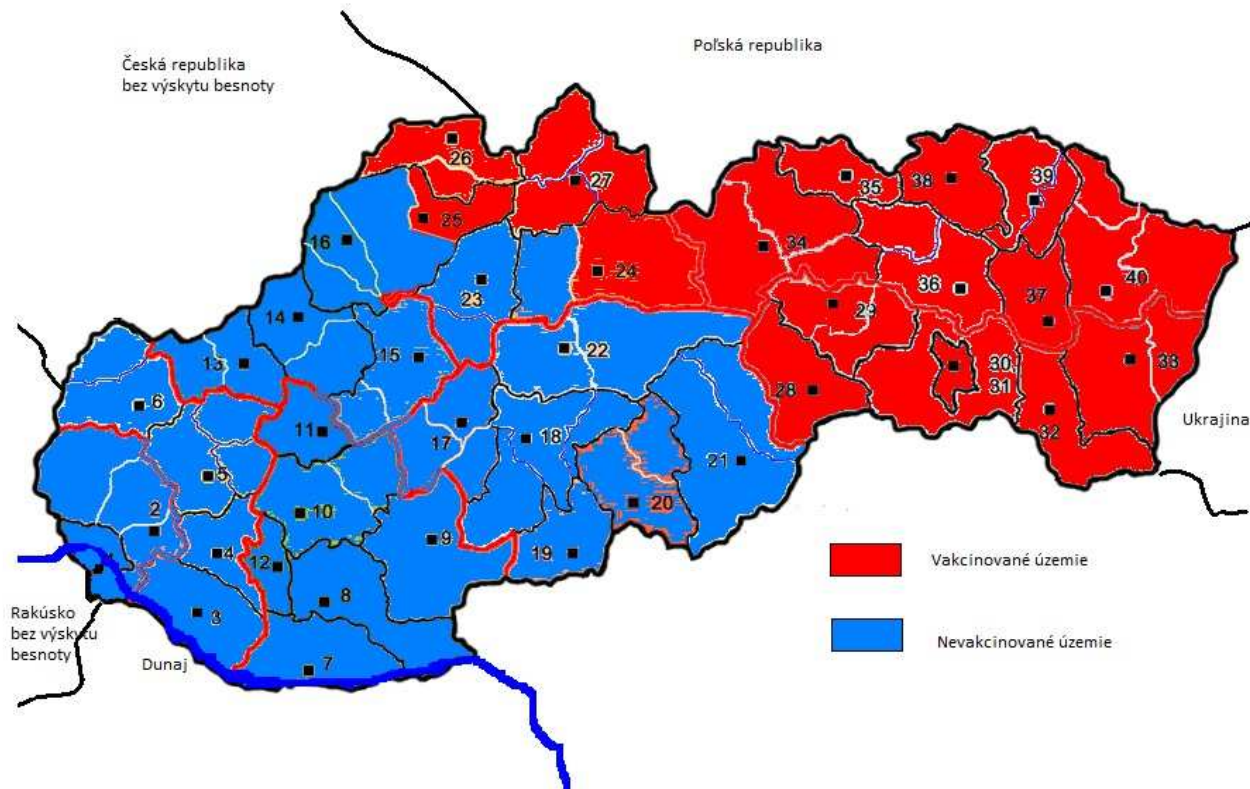

Orálna vakcinácia líšok proti besnote – jesenná kampaň 2017

Štátna veterinárna a potravinová správa Slovenskej republiky (ďalej len “ŠVPS SR”) organizuje tridsiatu šiestu sezónnu kampaň orálnej vakcinácie voľne žijúcich líšok proti besnote spôsobom, ktorý zodpovedá kritériám WHO.

Program stanovuje cieľ opätovne dosiahnuť štatút Slovenskej republiky ako krajiny bez výskytu besnoty a tým minimalizovať výdavky štátneho rozpočtu, ktoré sú vynakladané na prevenciu a tlmenie besnoty v rezorte pôdohospodárstva a zdravotníctva. Jesenná kampaň 2017 orálnej vakcinácie proti besnote bude spolufinancovaná Európskou úniou na základe Rozhodnutia o finančnom príspevku (grante), schvaľujúce národné programy a pridružené financovanie do výšky 75% nákladov na laboratórne testy a nákup a distribúciu očkovacej látky a jednorázovú platbu za voľne žijúce zviera, z ktorého sa odobrala vzorka.

- 1. Termín orálnej vakcinácie – 2. októbra 2017 až 16. októbra 2017** (posun je možný podľa vývoja počasia)
- 2. Vakcinačné územie :**

Nakoľko Česká republika a Rakúsko sú vyhlásené za krajiny bez výskytu besnoty a v Maďarsku je priaznivá situácia vo výskyte besnoty, vakcinačné územie Slovenskej republiky je zmenšené o územia Regionálnych veterinárnych a potravinových správ (ďalej len „RVPS“): Bratislava, Senec, Dunajská Streda, Galanta, Trnava, Senica, Komárno, Nové Zámky, Levice, Nitra, Topoľčany, Šaľa, Nové Mesto nad Váhom, Trenčín, Prievidza, Púchov, Žiar nad Hronom, Zvolen, Veľký Krtíš, Lučenec, Rimavská Sobota, Banská Bystrica a Martin. Na území RVPS Liptovský Mikuláš sa bude vakcinovať iba okres Liptovský Mikuláš (viď mapa).