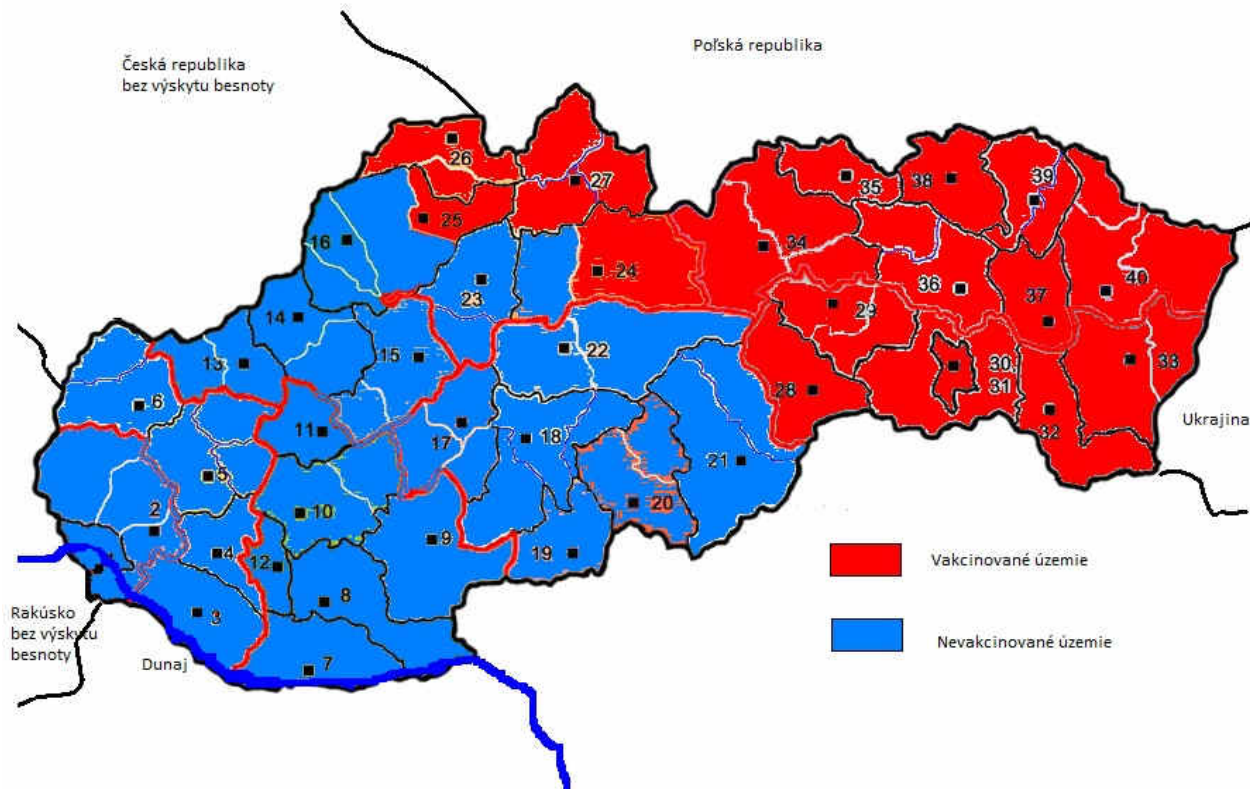

Orálna vakcinácia líšok proti besnote – jarná kampaň 2018

Štátna veterinárna a potravinová správa Slovenskej republiky (ďalej len "ŠVPS SR") organizuje tridsiatu siedmu sezónnu kampaň orálnej vakcinácie voľne žijúcich líšok proti besnote spôsobom, ktorý zodpovedá kritériám WHO.

Program stanovuje cieľ opätovne dosiahnuť štatút Slovenskej republiky ako krajiny bez výskytu besnoty a tým minimalizovať výdavky štátneho rozpočtu, ktoré sú vynakladané na prevenciu a tlmenie besnoty v rezorte pôdohospodárstva a zdravotníctva. Jarná kampaň 2018 orálnej vakcinácie proti besnote bude spolufinancovaná Európskou úniou na základe Rozhodnutia o finančnom príspevku (grante), schvaľujúce národné programy a pridružené financovanie do výšky 75% nákladov na laboratórne testy a nákup a distribúciu očkovacej látky a jednorázovú platbu za voľne žijúce zvieratá, z ktorého sa odobrala vzorka.

1. **Termín orálnej vakcinácie – 09. apríla 2018 až 22. apríla 2018** (posun je možný podľa vývoja počasia)
2. **Vakcinačné územie :**

Nakoľko Česká republika a Rakúsko sú vyhlásené za krajiny bez výskytu besnoty a v Maďarsku je priaznivá situácia vo výskyte besnoty, vakcinačné územie Slovenskej republiky je zmenšené o územia Regionálnych veterinárnych a potravinových správ (ďalej len „RVPS“): Bratislava, Senec, Dunajská Streda, Galanta, Trnava, Senica, Komárno, Nové Zámky, Levice, Nitra, Topoľčany, Šaľa, Nové Mesto nad Váhom, Trenčín, Prievidza, Púchov, Žiar nad Hronom, Zvolen, Veľký Krtíš, Lučenec, Rimavská Sobota, Banská Bystrica a Martin. Na území RVPS Liptovský Mikuláš sa bude vakcinovať iba okres Liptovský Mikuláš (viď mapka).